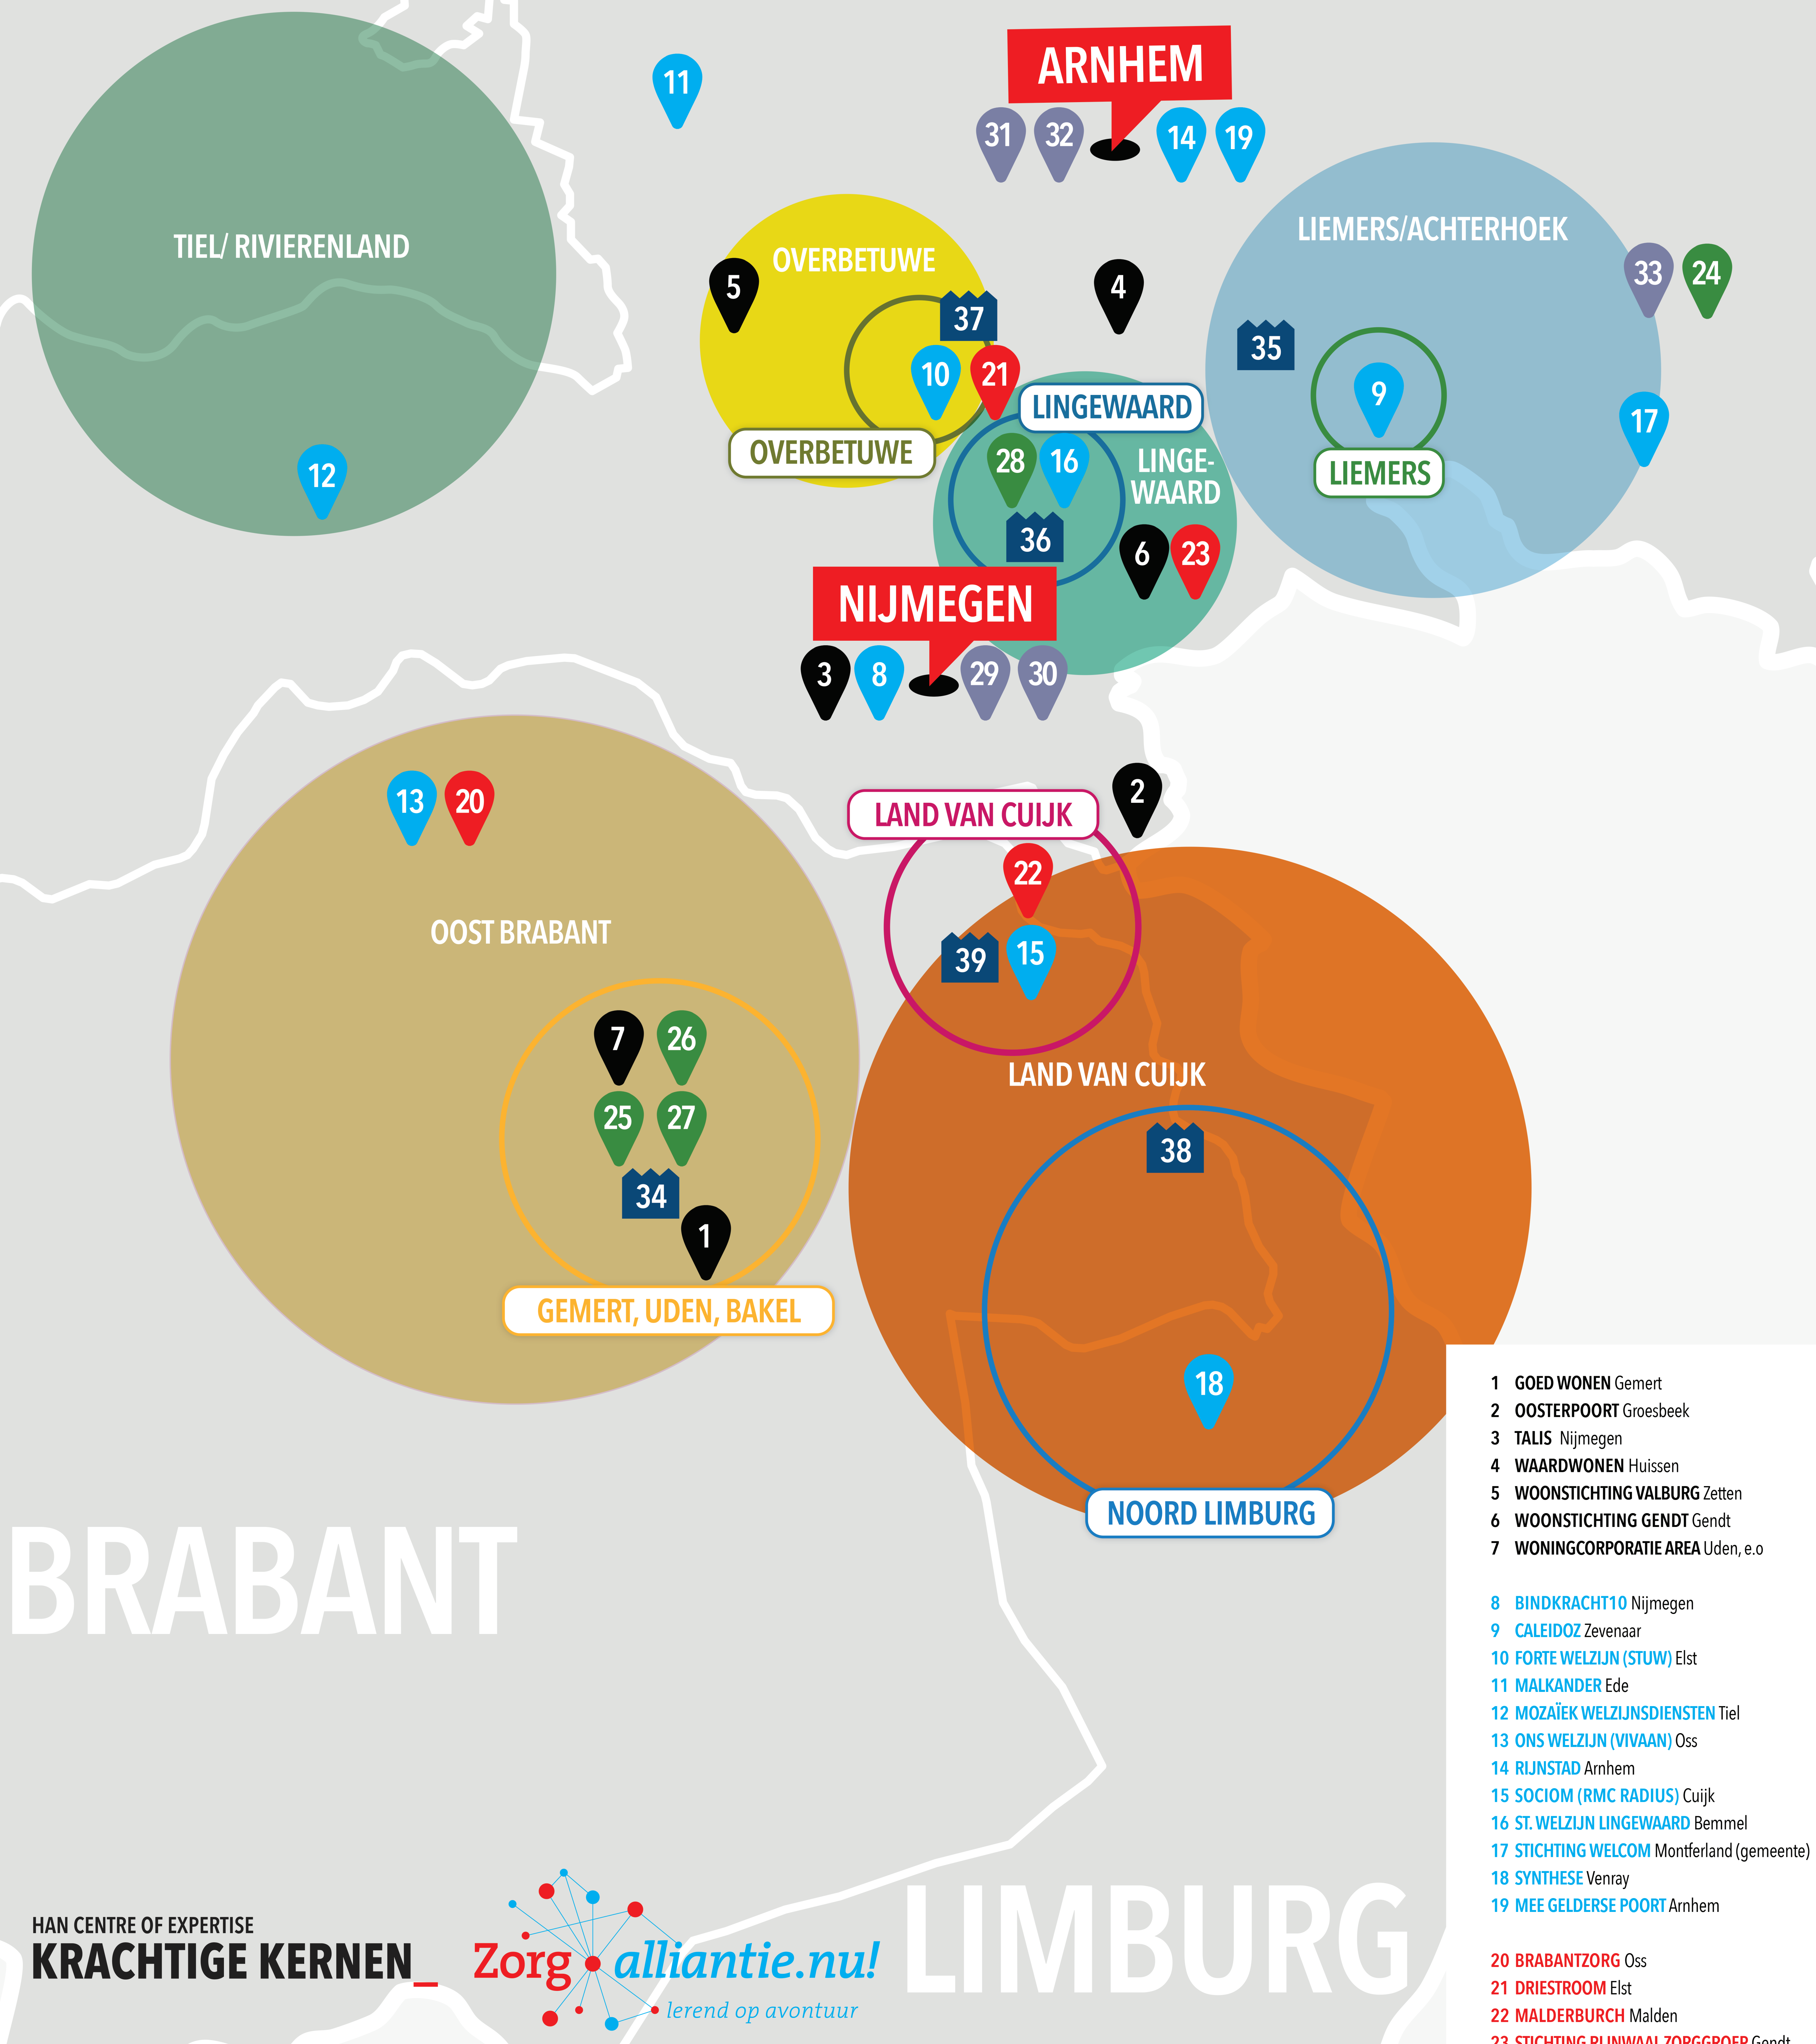

# GELDERLAND

- 1 GOED WONEN Gemert
- 2 OOSTERPOORT Groesbeek
- 3 TALIS Nijmegen
- 4 WAARDWONEN Huissen
- 5 WOONSTICHTING VALBURG Zetten
- 6 WOONSTICHTING GENDT Gendt
- 7 WONINGCORPORATIE AREA Uden, e.o
  
- 8 BINDKRACHT10 Nijmegen
- 9 CALEIDOZ Zevenaar
- 10 FORTE WELZIJN (STUW) Elst
- 11 MALKANDER Ede
- 12 MOZAIËK WELZIJNSDIENSTEN Tiel
- 13 ONS WELZIJN (VIVAAN) Oss
- 14 RIJNSTAD Arnhem
- 15 SOCIOM (RMC RADIUS) Cuijk
- 16 ST. WELZIJN LINGEWAARD Bemmel
- 17 STICHTING WELCOM Montferland (gemeente)
- 18 SYNTHESE Venray
- 19 MEE GELDERSE POORT Arnhem
  
- 20 BRABANTZORG Oss
- 21 DRIESTROOM Elst
- 22 MALDERBURCH Malden
- 23 STICHTING RIJNWAAL ZORGGROEP Gendt
  
- 24 WARK HOUSE Doetinchem
- 25 UDENNAARDETOEKOMST Uden
- 26 CAMPUS UDEN Uden
- 27 COMPASS Uden
- 28 ABC BEMMEL Bemmel
  
- 24 HAN Nijmegen
- 25 ROC NIJMEGEN Nijmegen
- 26 ROC RIJNJSSEL Arnhem
- 27 HAN Arnhem
- 28 GRAAFSCHAP COLLEGE Doetinchem
  
- 34 GEMERT, UDEN, BAKEL Uden
- 35 LIEMERS Duiven
- 36 LINGEWAARD Bemmel
- 37 OVERBETUWE Elst
- 38 NOORD LIMBURG Afferden
- 39 OOST BRABANT Cuijk

# BRABANT

## GEBIEDEN

- OVERBETUWE**
- LINGEWAARD**
- LIEMERS/ACHTERHOEK**
- LAND VAN CUIJK, NOORD LIMBURG**
- TIEL/ RIVIERENLAND**
- OOST BRABANT**

## KRACHTIGE LEERKRINGEN

- LAND VAN CUIJK**
- GEMERT, UDEN, BAKEL**
- LIEMERS**
- LINGEWAARD**
- OVERBETUWE**
- NOORD LIMBURG**
- LABS/WERKPLAATSEN**

- 24 HAN Nijmegen
- 25 ROC NIJMEGEN Nijmegen
- 26 ROC RIJNJSSEL Arnhem
- 27 HAN Arnhem
- 28 GRAAFSCHAP COLLEGE Doetinchem
  
- 34 GEMERT, UDEN, BAKEL Uden
- 35 LIEMERS Duiven
- 36 LINGEWAARD Bemmel
- 37 OVERBETUWE Elst
- 38 NOORD LIMBURG Afferden
- 39 OOST BRABANT Cuijk