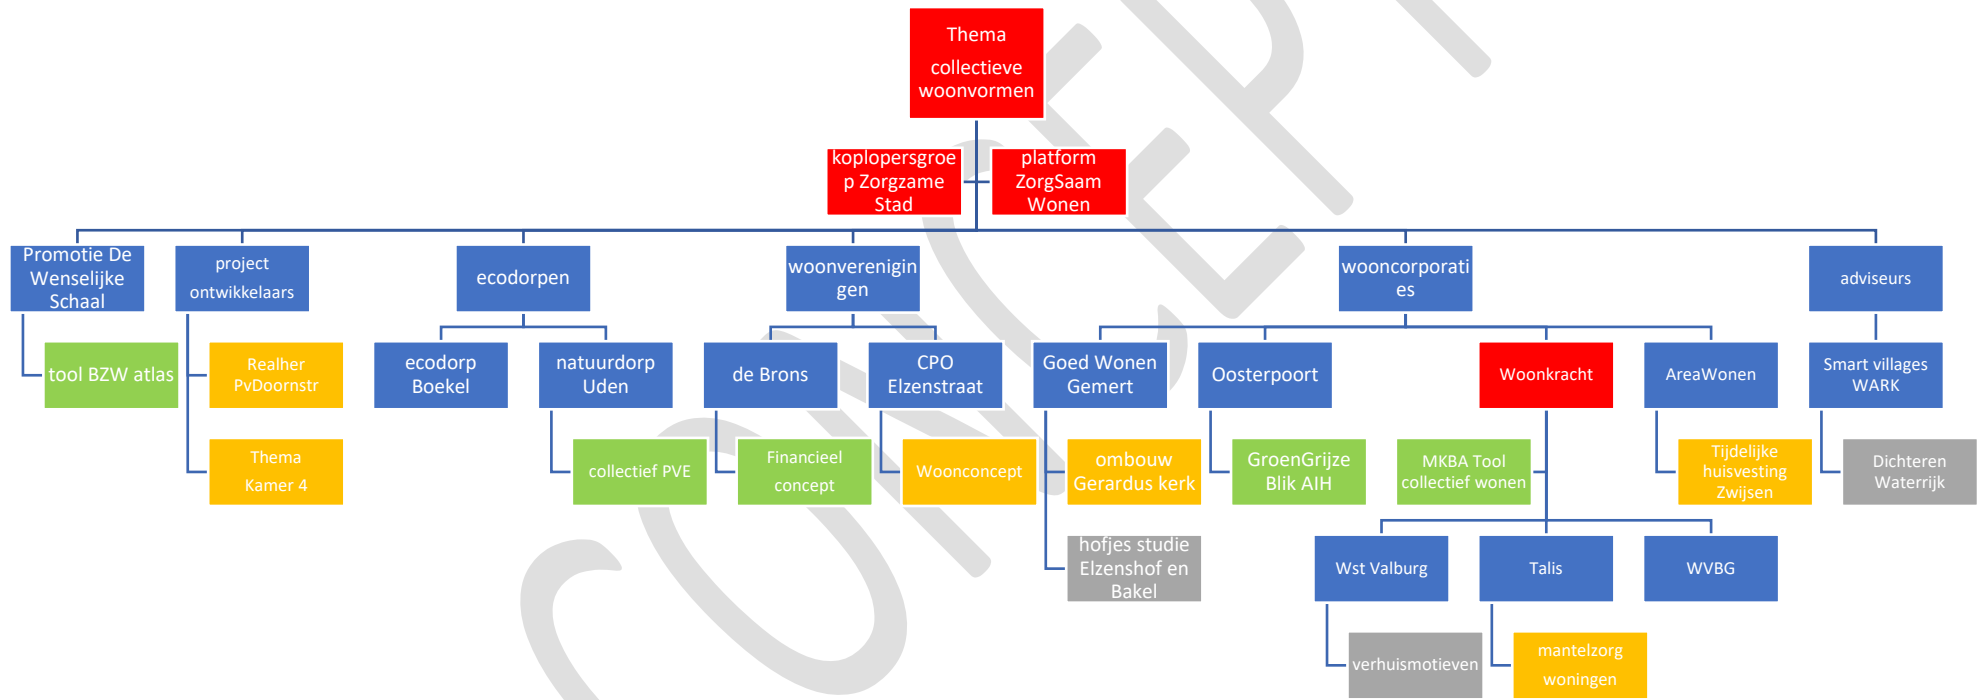

Overzicht van bestaande partners, opdrachtgevers, initiatieven collectieve woonvormen CSL

Oranje=planvorming Groen=besluitvormingsinstrument Blauw=opdrachtgever Rood=netwerk Grijs=evaluatie